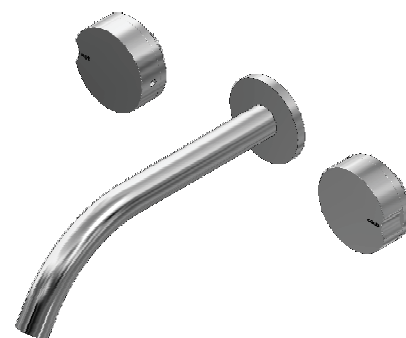

Cierre cerámico

Lounge Steel

Lavatorio de pared

CODIGO: 22603ST

Item	Descripción	Código
1	Volante Hot Lounge Steel	P853ST
2	Roseta Lounge Steel	P855ST
3	Cabeza cerámica vástago corto (Ap. antihoraria)	R401
4	Ramal lavatorio embutir (Para juegos lever)	P408i.0
5	Cabeza cerámica vástago corto (Ap. horaria)	R402
6	Volante Cold Lounge Steel	P852ST
7	Pico salida armado Lounge Steel	P411ST
8	Aireador M16,5x1 + Llave de aireador	R302
9	Conectores juegos embutir	P320
10	Descarga Click	R434