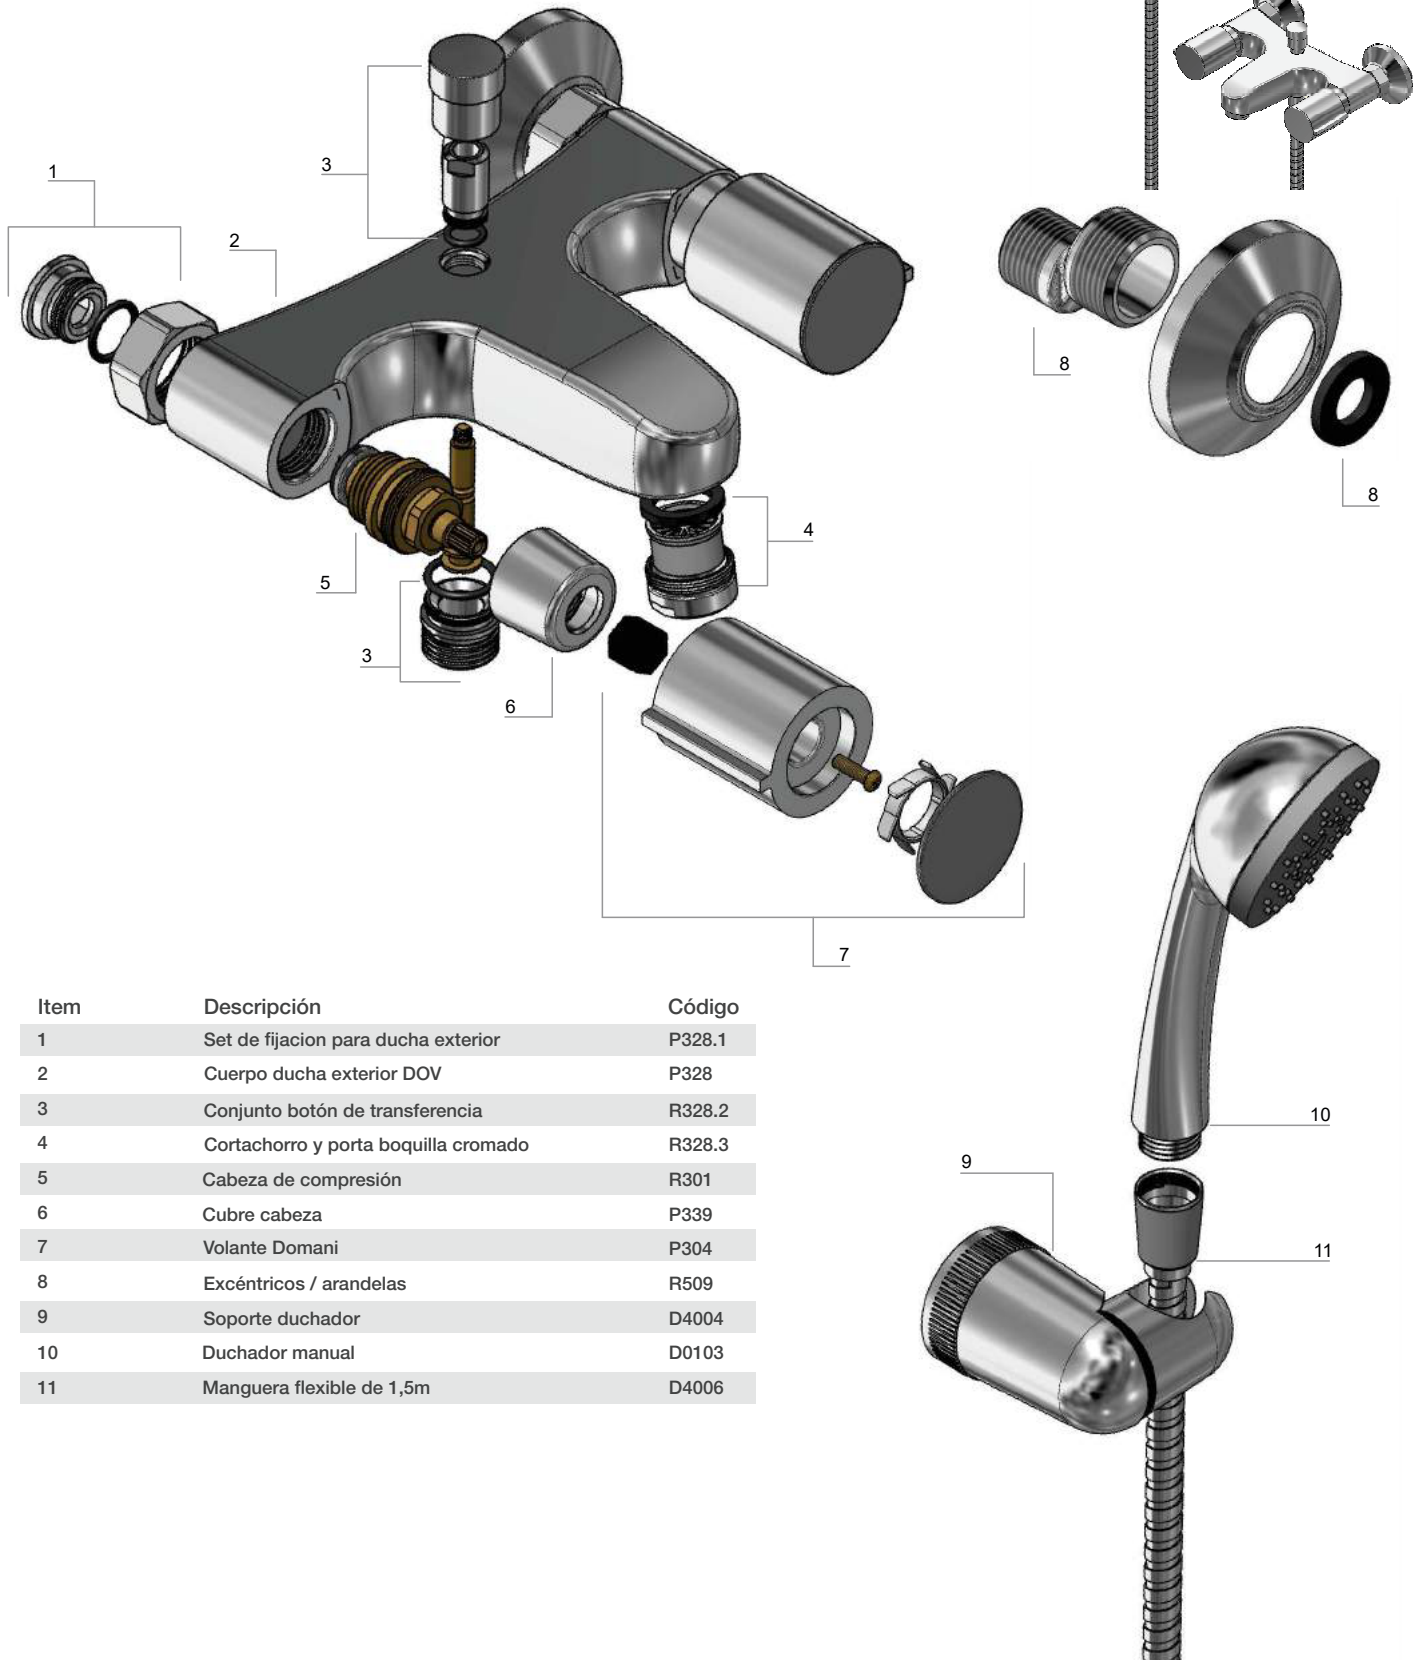

Cierre compresion

Domani

Ducha exterior con transferencia

CODIGO: 31008

Item	Descripción	Código
1	Set de fijacion para ducha exterior	P328.1
2	Cuerpo ducha exterior DOV	P328
3	Conjunto botón de transferencia	R328.2
4	Cortachorro y porta boquilla cromado	R328.3
5	Cabeza de compresión	R301
6	Cubre cabeza	P339
7	Volante Domani	P304
8	Excéntricos / arandelas	R509
9	Soporte duchador	D4004
10	Duchador manual	D0103
11	Manguera flexible de 1,5m	D4006