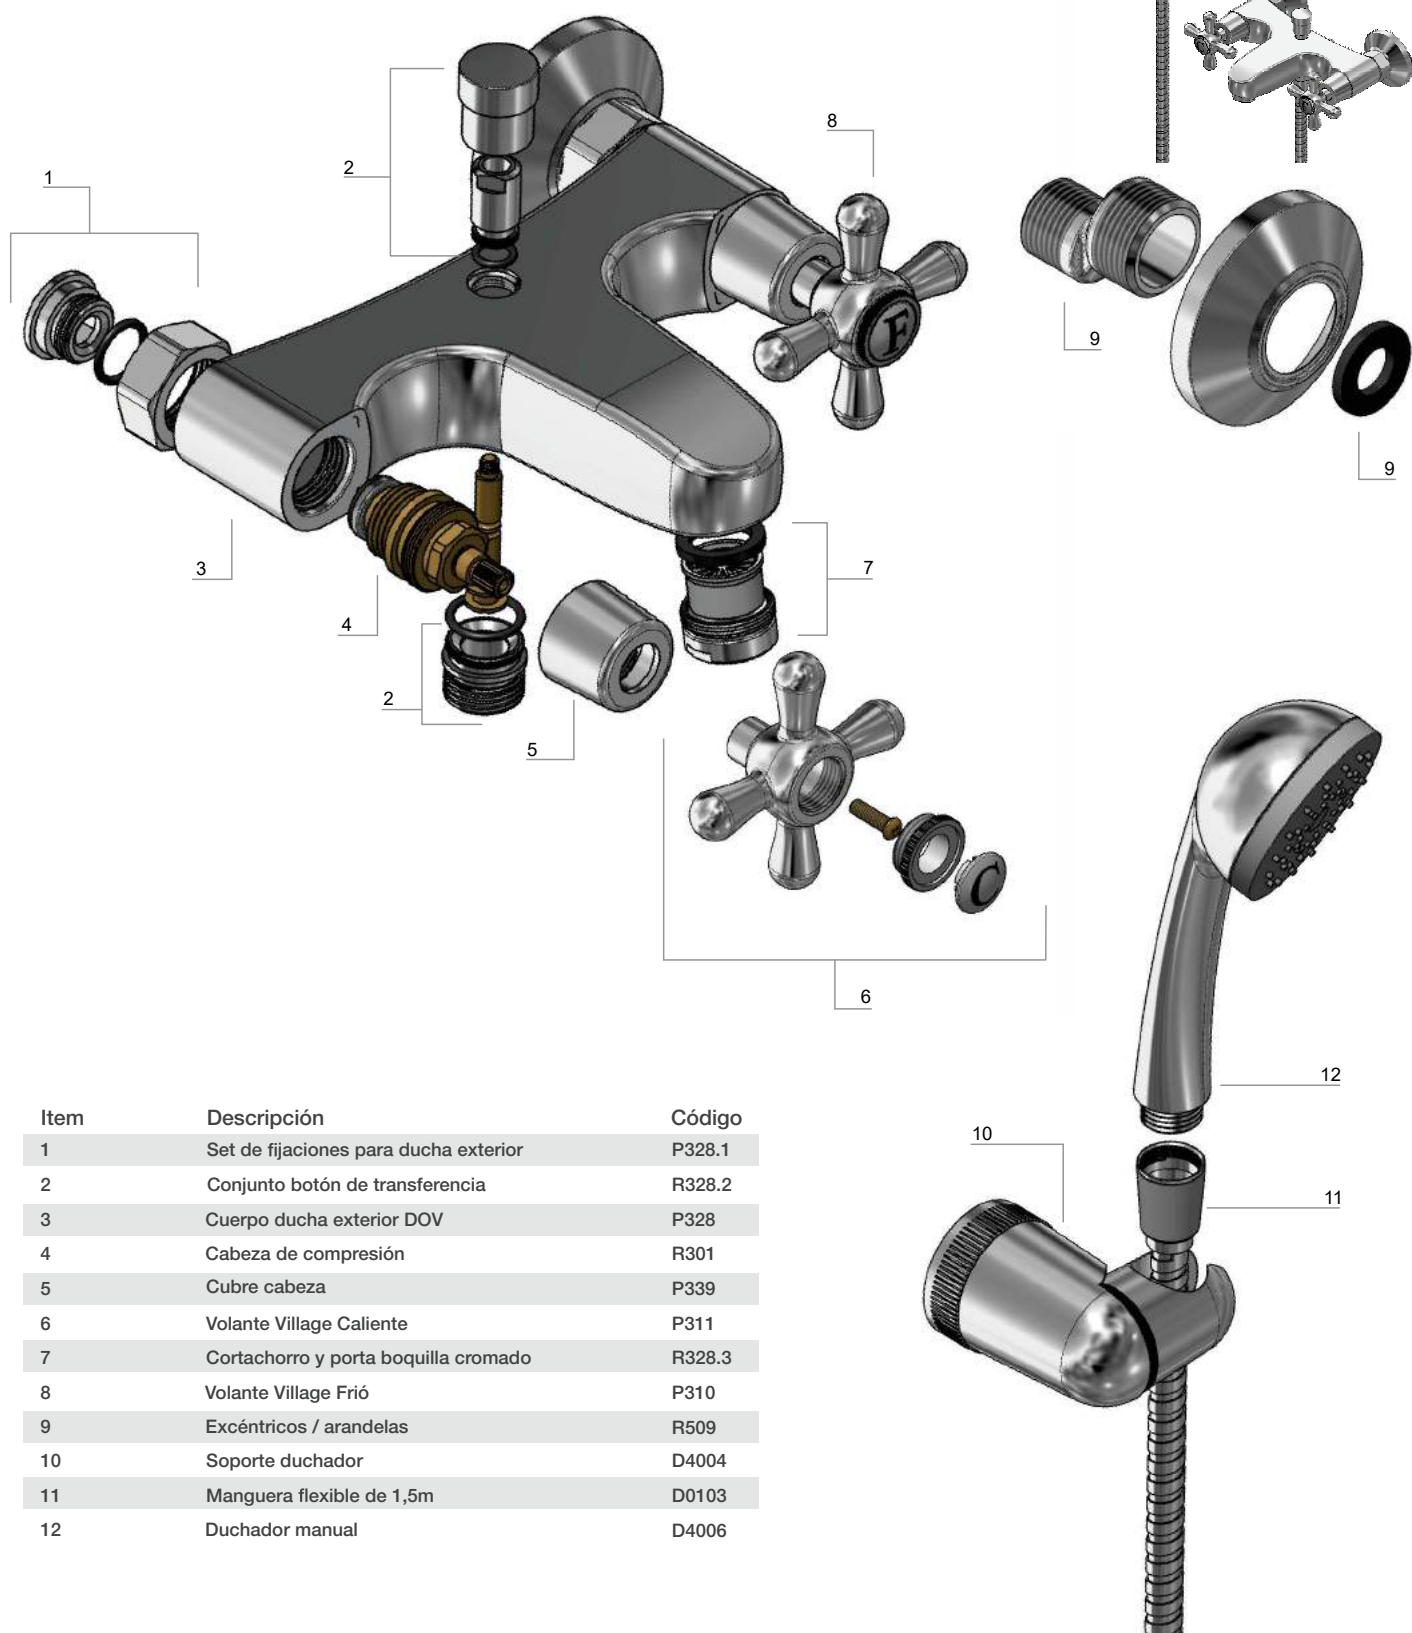

## Cierre compresion

## Village

Ducha exterior c/t

CODIGO: 31408

Item	Descripción	Código
1	Set de fijaciones para ducha exterior	P328.1
2	Conjunto botón de transferencia	R328.2
3	Cuerpo ducha exterior DOV	P328
4	Cabeza de compresión	R301
5	Cubre cabeza	P339
6	Volante Village Caliente	P311
7	Cortachorro y porta boquilla cromado	R328.3
8	Volante Village Frío	P310
9	Excéntricos / arandelas	R509
10	Soporte duchador	D4004
11	Manguera flexible de 1,5m	D0103
12	Duchador manual	D4006